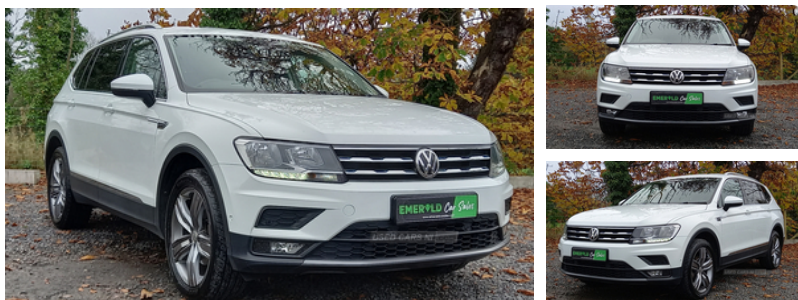

## Volkswagen Tiguan Allspace 2.0 TDI Match 5dr | Jul 2019

**SOLD SOLD SOLD**

<b>Miles:</b>	39000
<b>Fuel Type:</b>	Diesel
<b>Transmission:</b>	Manual
<b>Colour:</b>	White
<b>Engine Size:</b>	1968
<b>CO2 Emission:</b>	129
<b>Tax Band:</b>	Petrol/Diesel (£190 p/a)
<b>Body Style:</b>	Estate
<b>Insurance group:</b>	17E
<b>Reg:</b>	OGZ3593